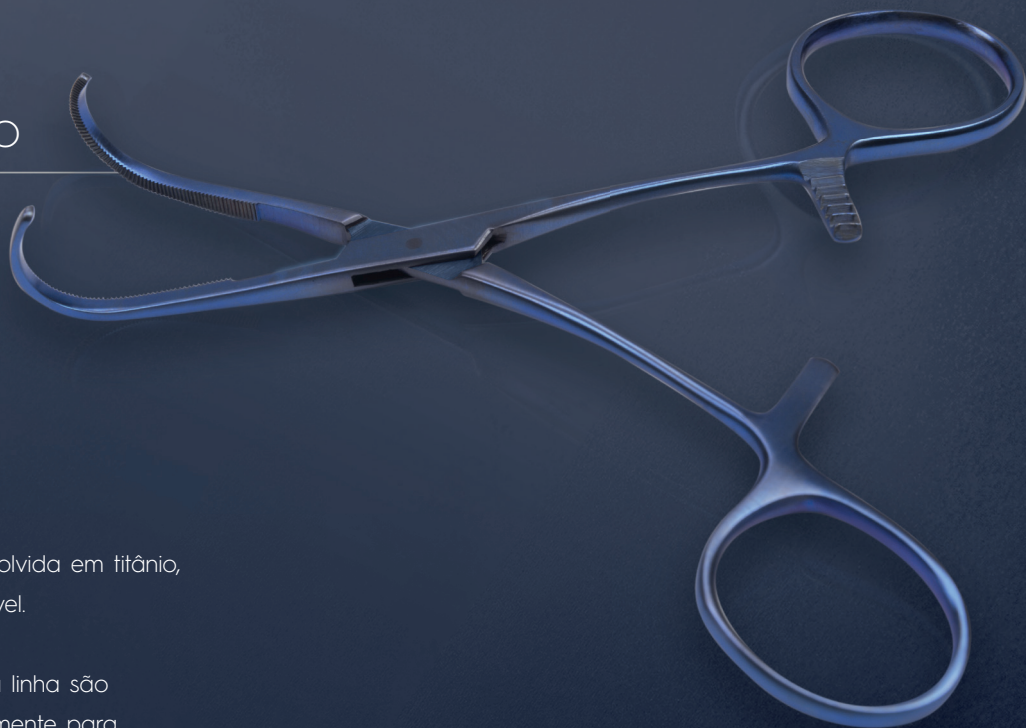

# TITANIUM

EDLO 

LEVEZA

ALTA DURABILIDADE

PRECISÃO

A **LINHA EDLO TITANIUM** foi desenvolvida em titânio, um metal altamente resistente e durável.

De fácil manuseio, os instrumentos da linha são delicados e leves, pensados especialmente para cirurgias cardíacas infantis e alguns usos específicos em adultos. Além disso, são facilmente identificáveis pela cor azul metálico acetinado.

A linha Edlo Titanium conta com diversos itens entre afastadores, tesouras, clamps e porta agulhas.

ITM Indústria de Tecnologias Médicas Ltda.  
Rua Berto Cirio, 751 | Canoas | RS | Brasil | Cep: 92420-030  
Fone: (51) 3052-3900  
[www.edlo.com.br](http://www.edlo.com.br)