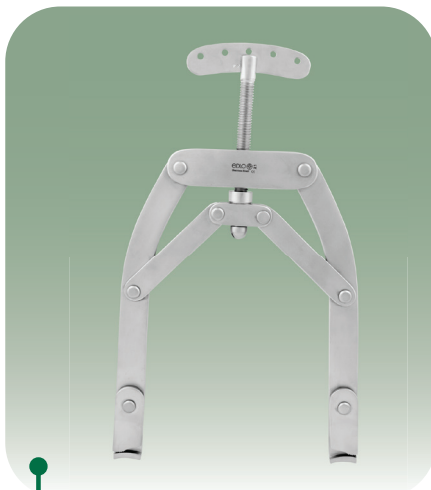

Langenbeck
15-3126
30mm 16cm | 6¼"

Estribo / Estribos para extensión
Extension Bow

Goivas / Gubia / Gouge

Lima / Bone File

Kirschner
15-3195
27cm | 10½"

Stille
10mm 20cm | 8" | 15-3132
15mm 20cm | 8" | 15-3133
20mm 20cm | 8" | 15-3134
25mm 20cm | 8" | 15-3135